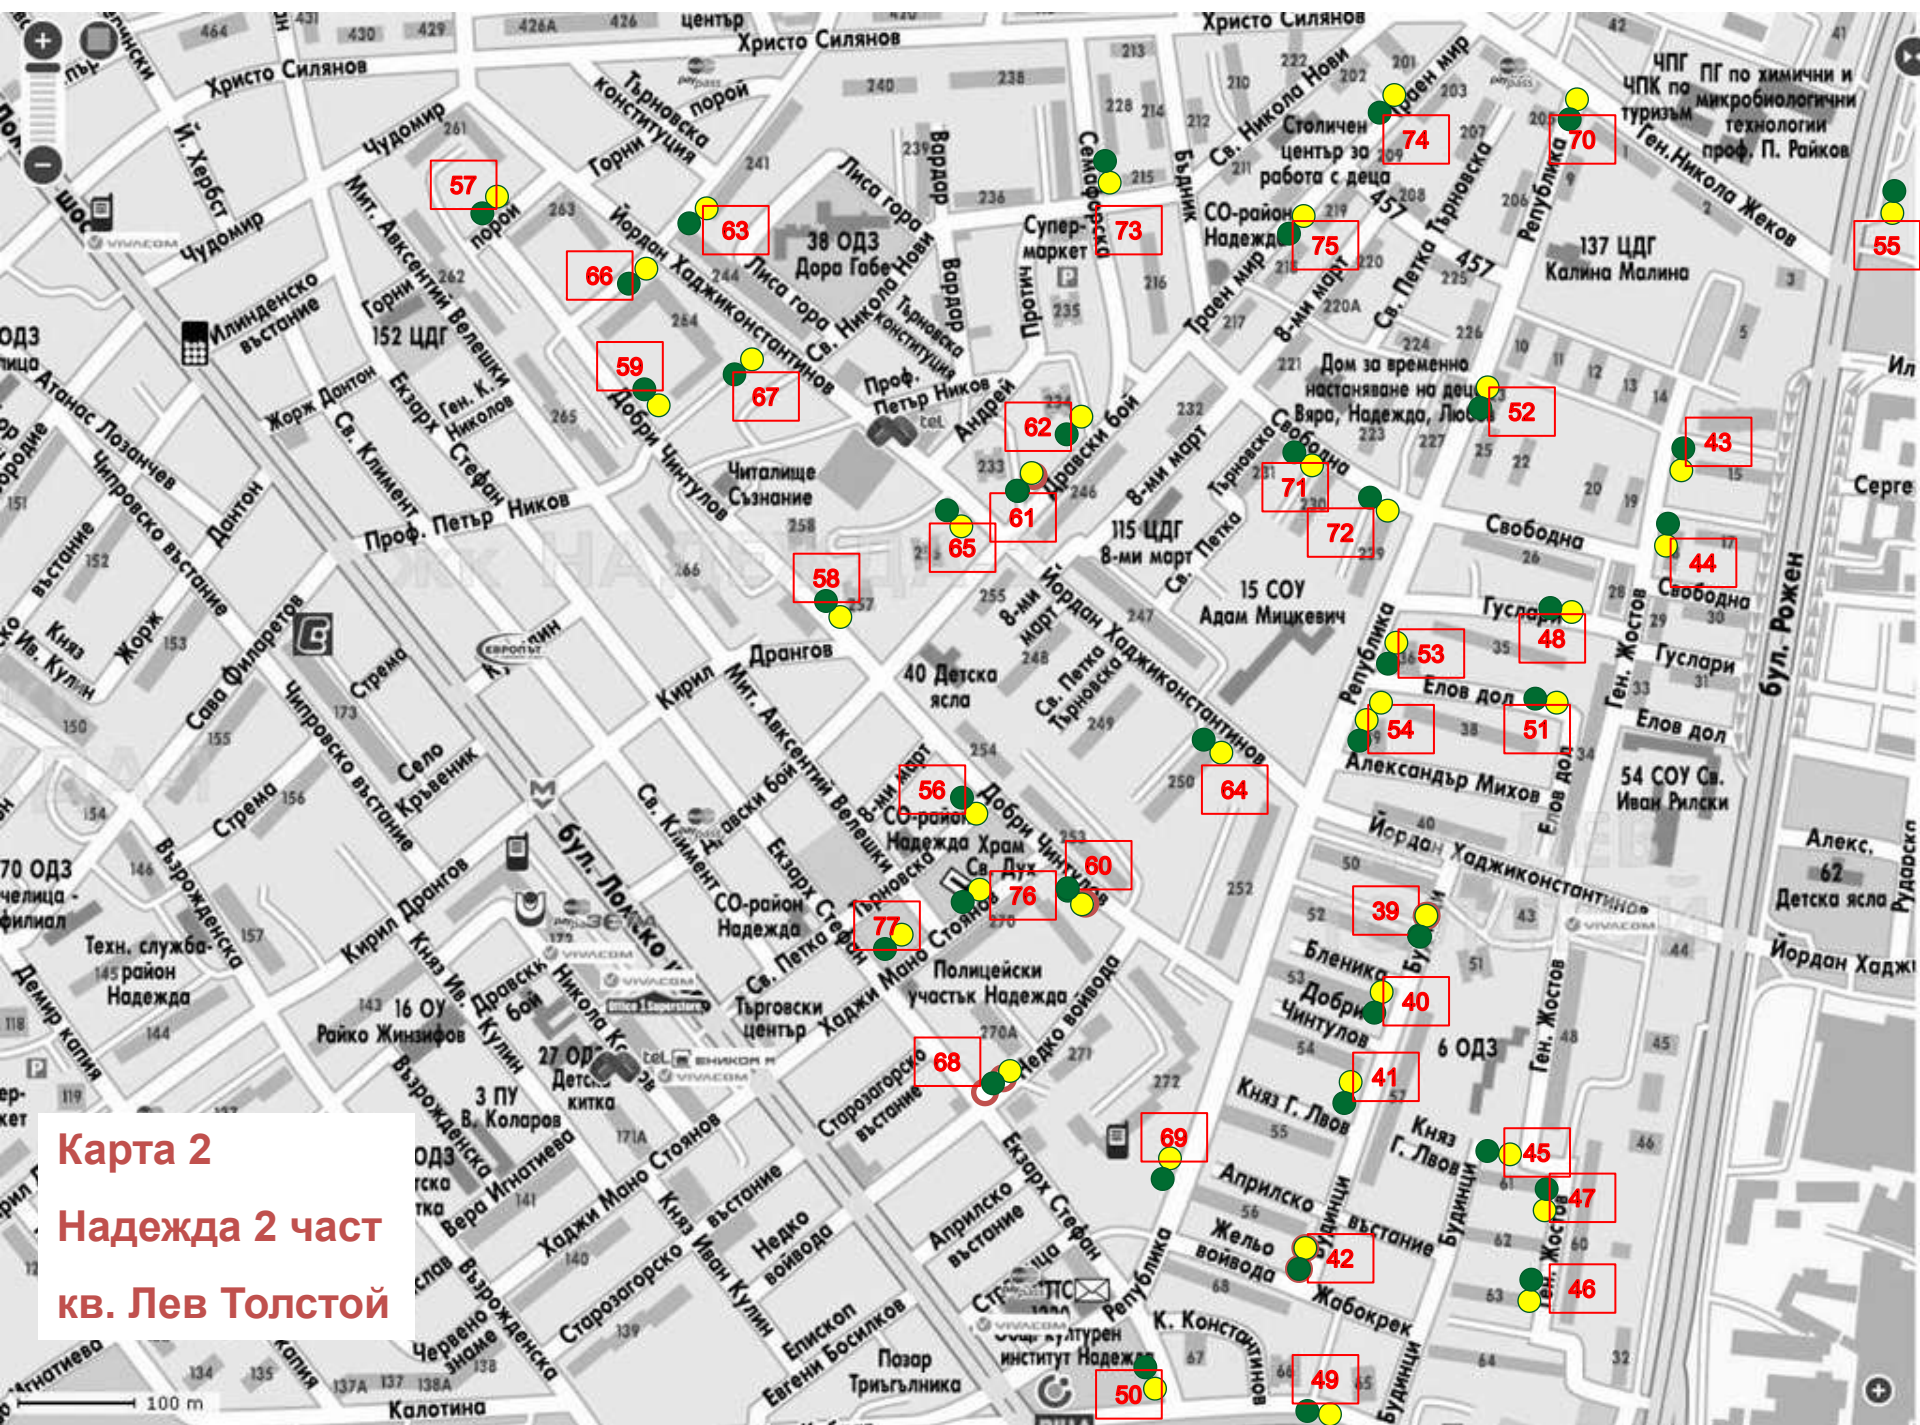

Карта 1
Надежда 1 част
Надежда 3 част

Карта 2
 Надежда 2 част
 кв. Лев Толстой

57

66

59

63

67

58

56

77

68

73

62

65

76

69

45

47

46

100 m

Карта 3

Надежда 4 част

ж.к. Свобода

Липсват контейнери

Карта 4

ж.к. Триъгълника

Надежда Кв. Требич

Карта 5

Надежда Кв. Илиянци