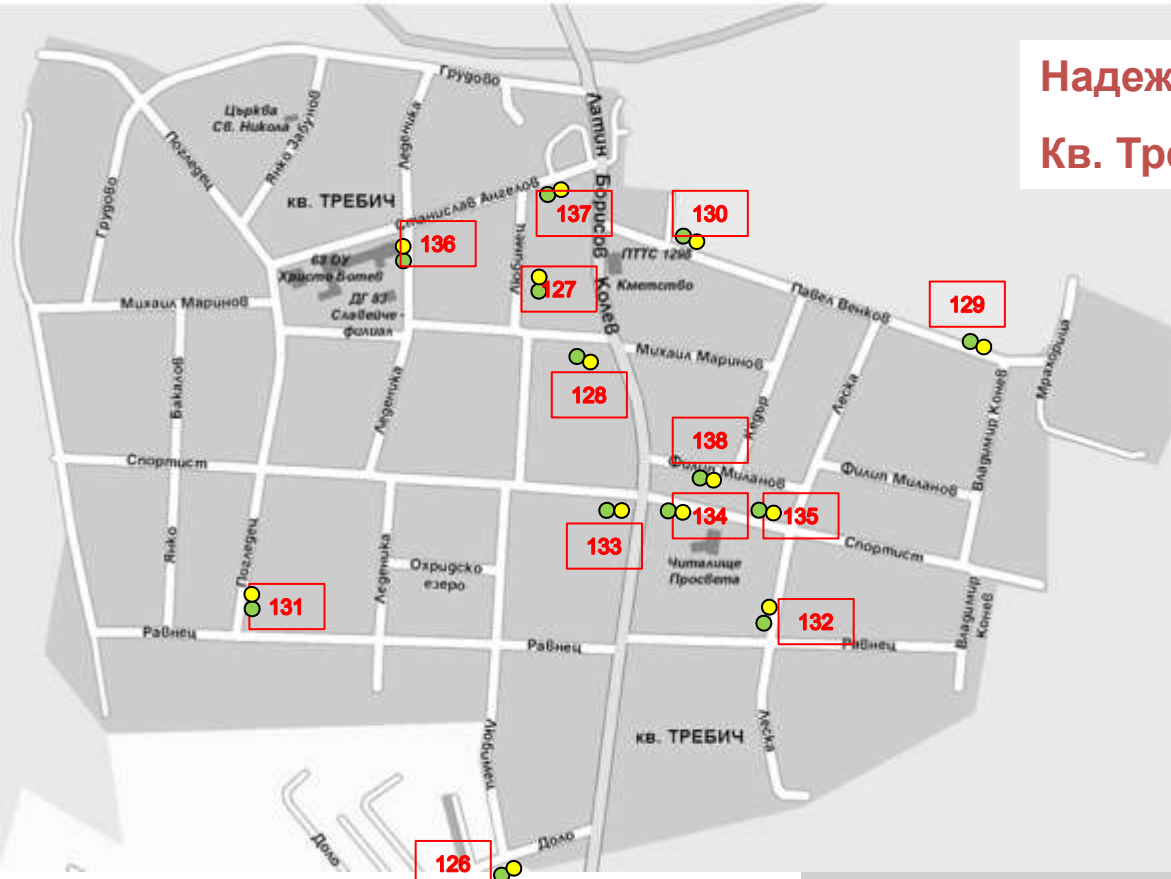

Надежда Кв. Требич

Карта 5

Надежда Кв. Илиянци