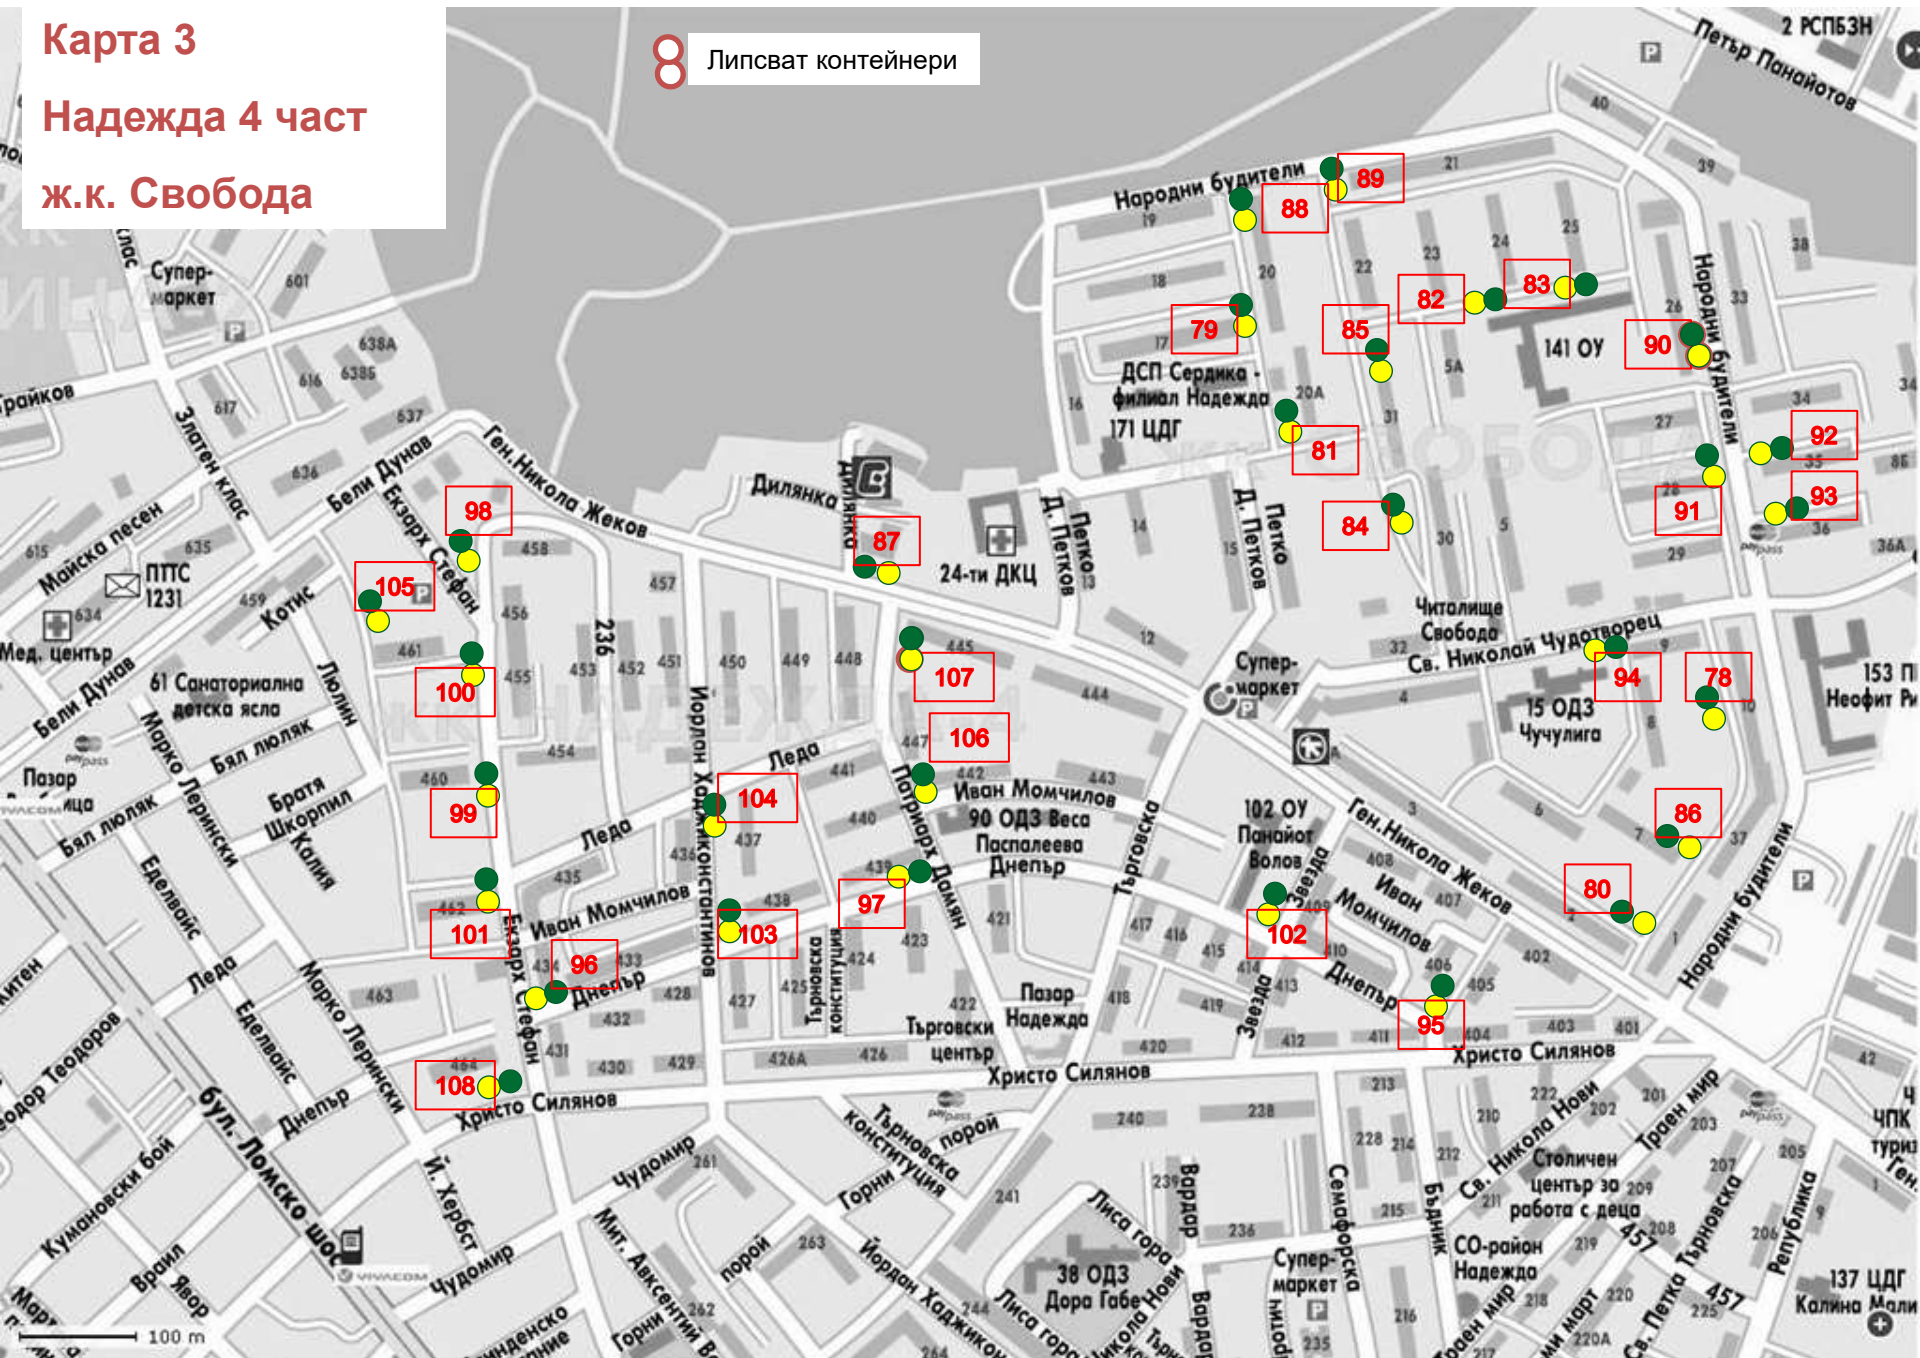

45

47

46

100 m

Карта 3

Надежда 4 част

ж.к. Свобода

Липсват контейнери