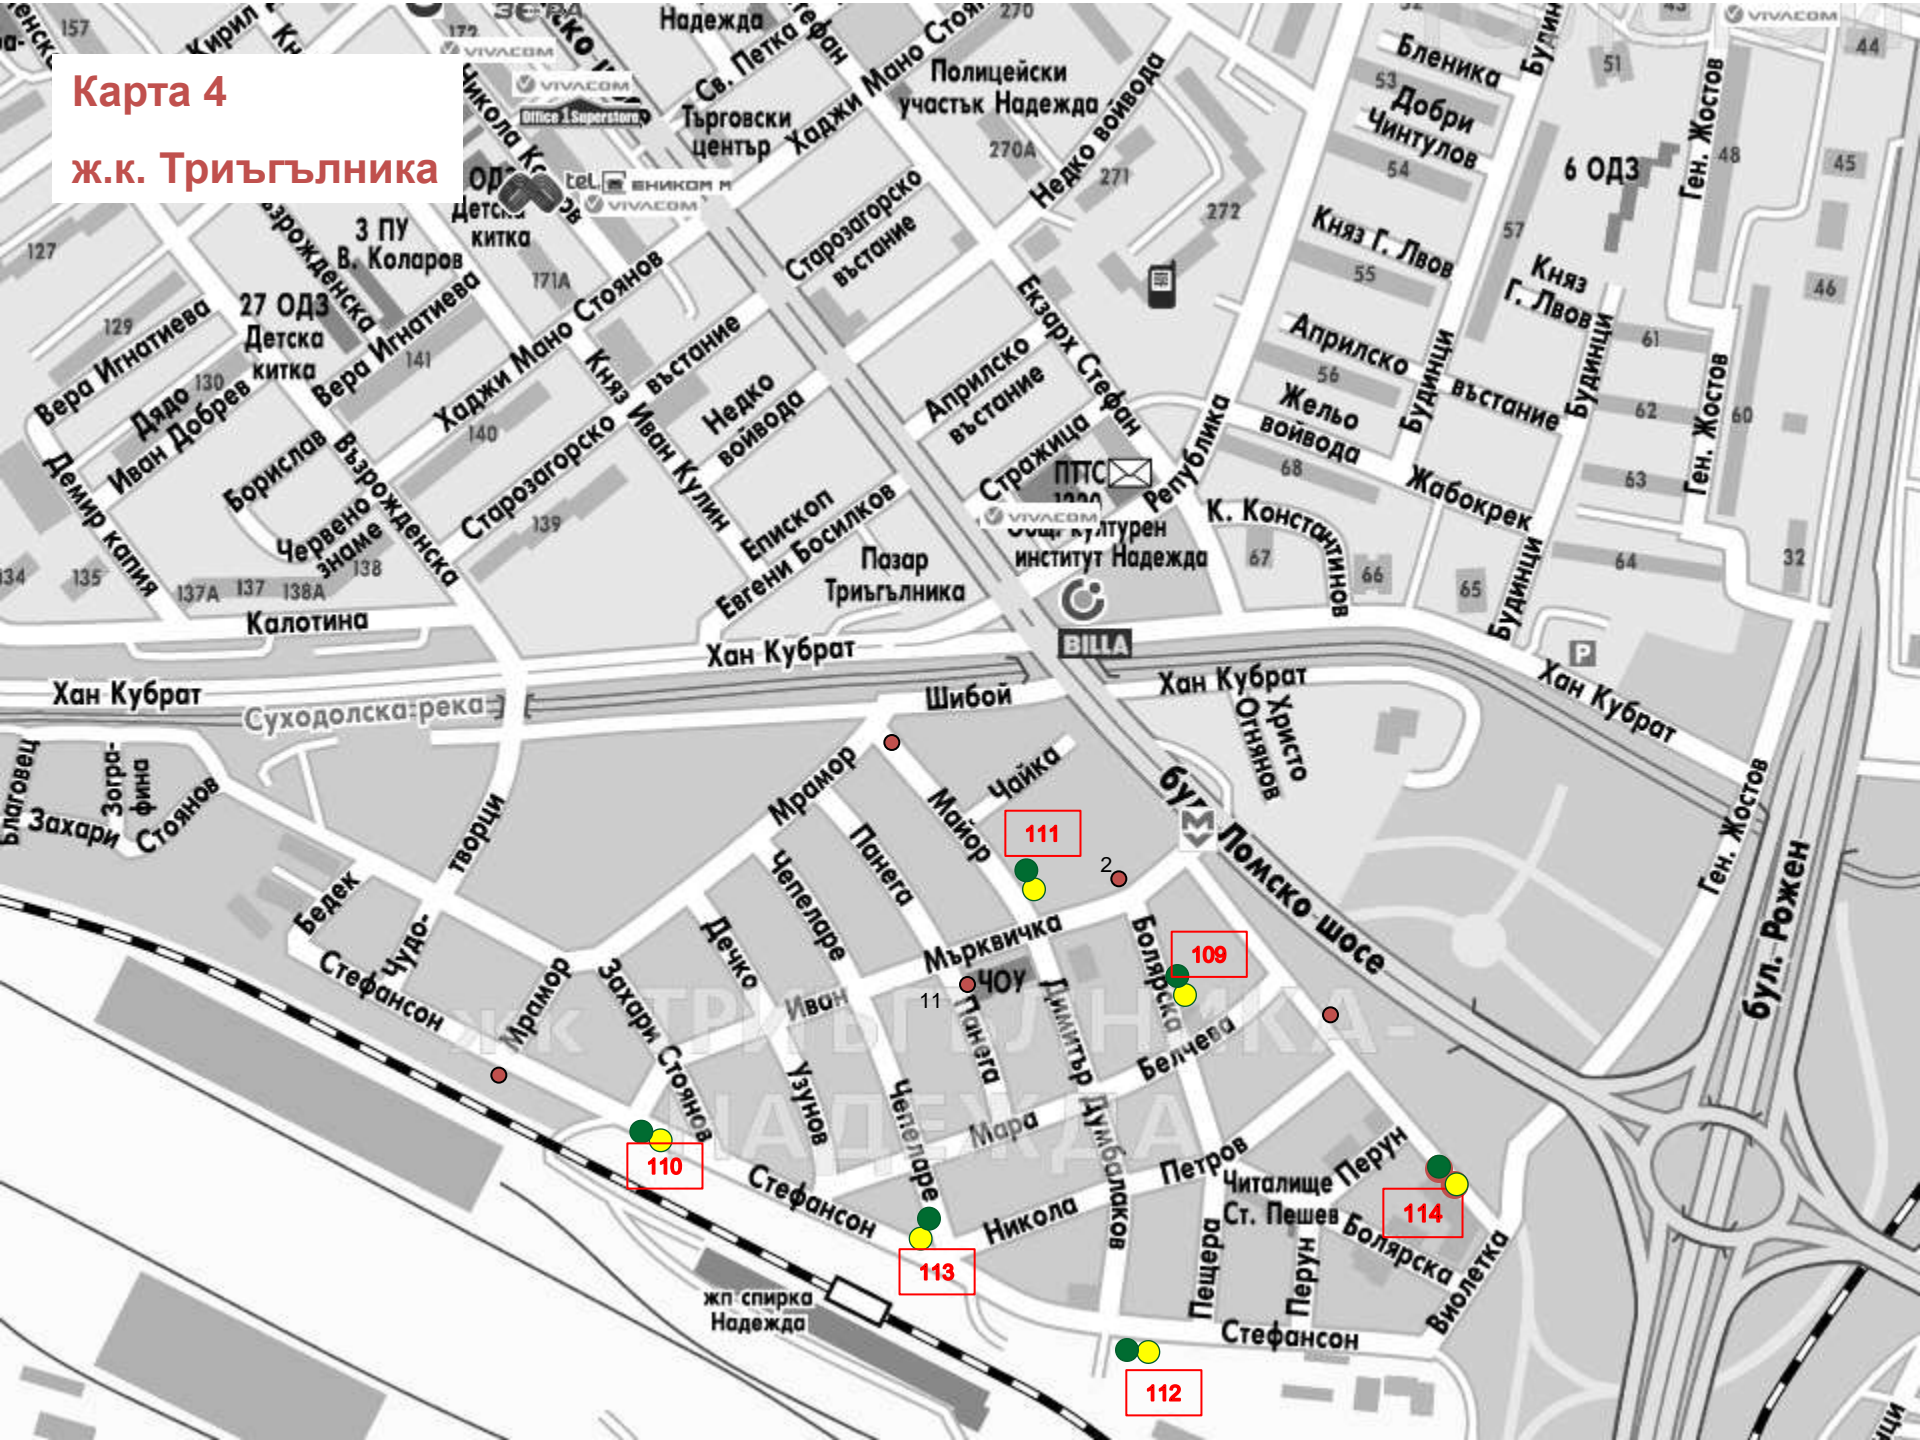

45

47

46

100 m

Карта 3

Надежда 4 част

ж.к. Свобода

Липсват контейнери

Карта 4

ж.к. Триъгълника

Надежда Кв. Требич

Карта 5

Надежда Кв. Илиянци