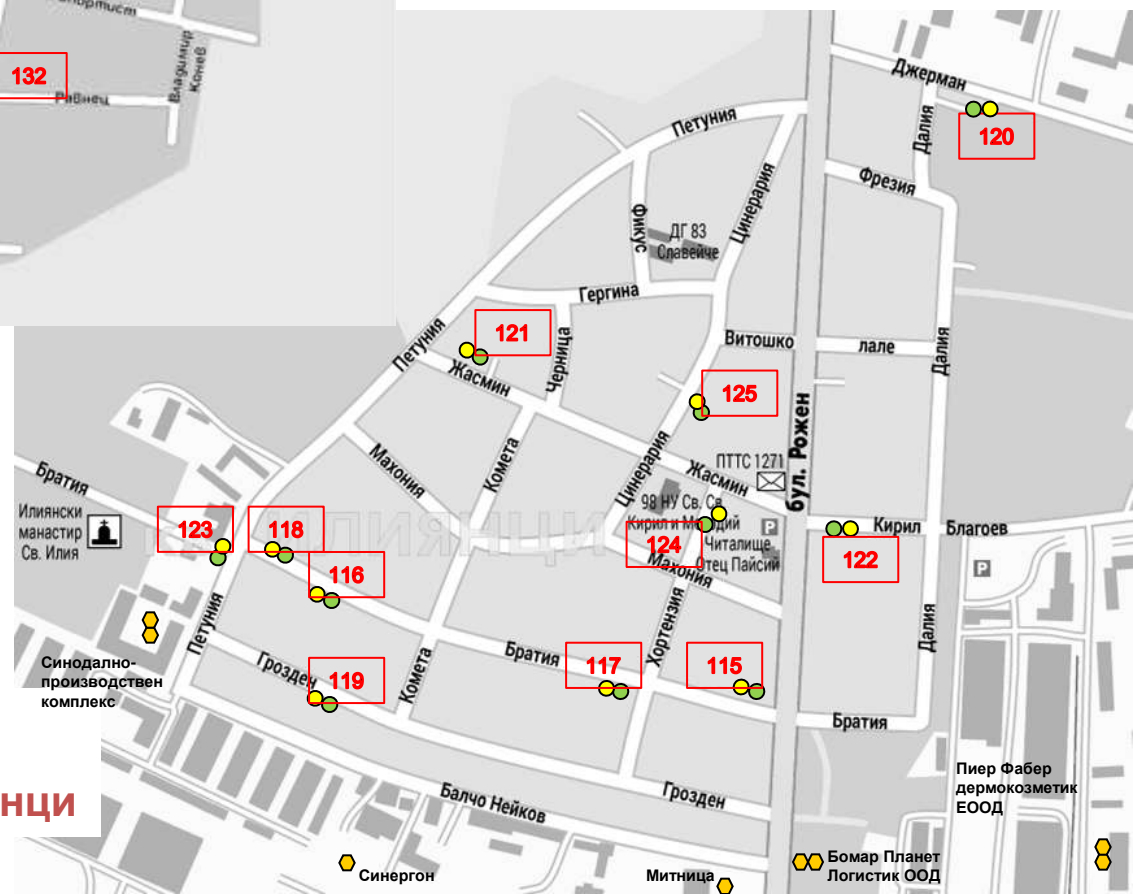

Надежда Кв. Требич

Карта 5

Надежда Кв. Илиянци